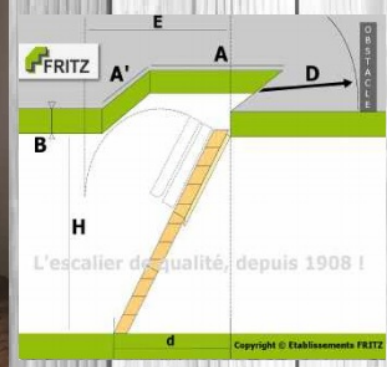

JUSQU'AU 31 DÉCEMBRE 2020 <<<

>>> **PROMO**

CERTIFIÉ

PRO

- Repliable en trois parties et sans encombrement au grenier
- Limons en sapin 27 mm
- Marches antidérapantes en sapin 27 mm

Une dimension standard

A x A'	H	d	E	D
120 x 60	280	135	175	0

134,07 € HT
pièce

160,88 € TTC

ESCALIER ESCAMOTABLE FRITZ - ESCABOIS ISOLE 120X60

Réf. : FRITZEBII2060

Avec une trappe blanche de 33mm composée de deux panneaux de fibres de 3mm et d'un cadre en sapin intégrant une âme d'un isolant très performant avec un joint d'étanchéité